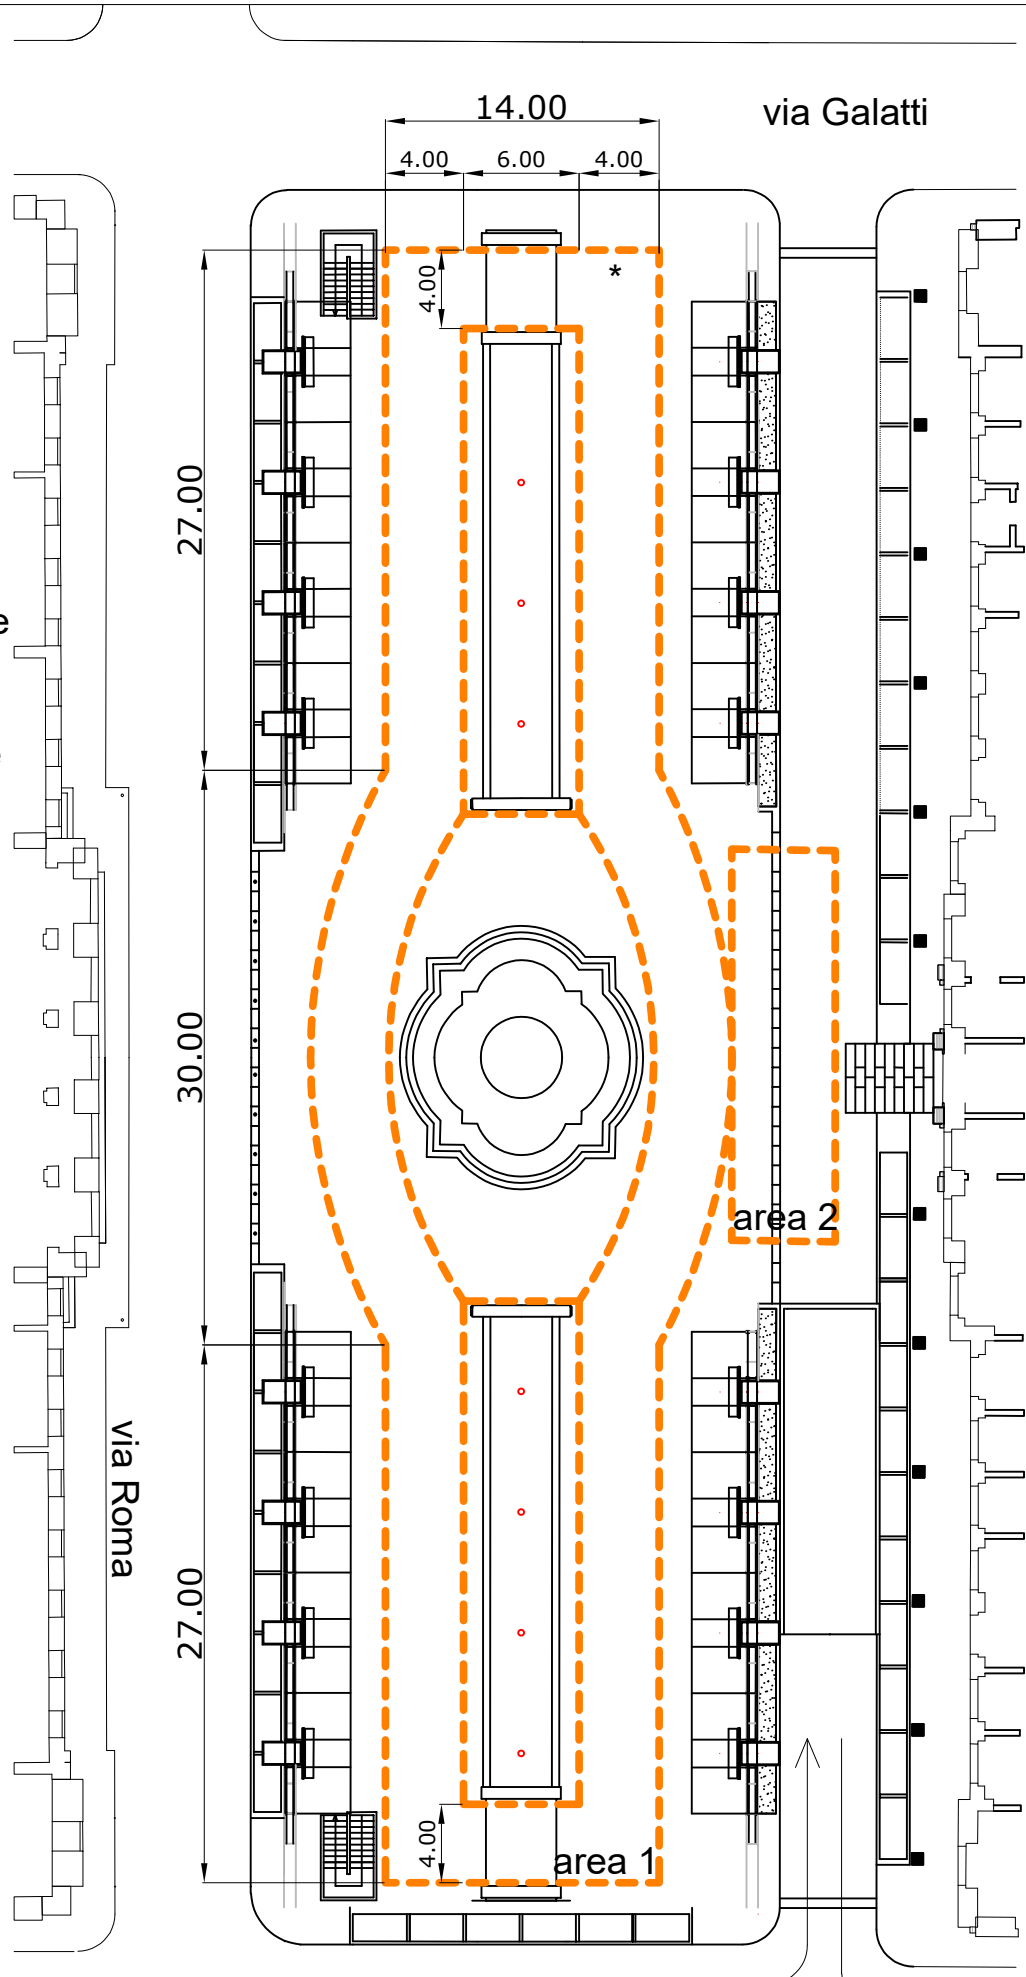

comune di trieste
piazza Unita' d'Italia 4
34121 Trieste
tel. 040/6751
www.comune.trieste.it
partita iva 00210240321

LEGENDA

- ----- area libera 1
- ----- area libera 2

* in corrispondenza dei pozzetti dovrà essere predisposto dal richiedente un contenitore vtr di opportune dimensioni per poter installare il contatore

Palazzo delle Poste

via Roma

via Galatti

Piazza Vittorio Veneto