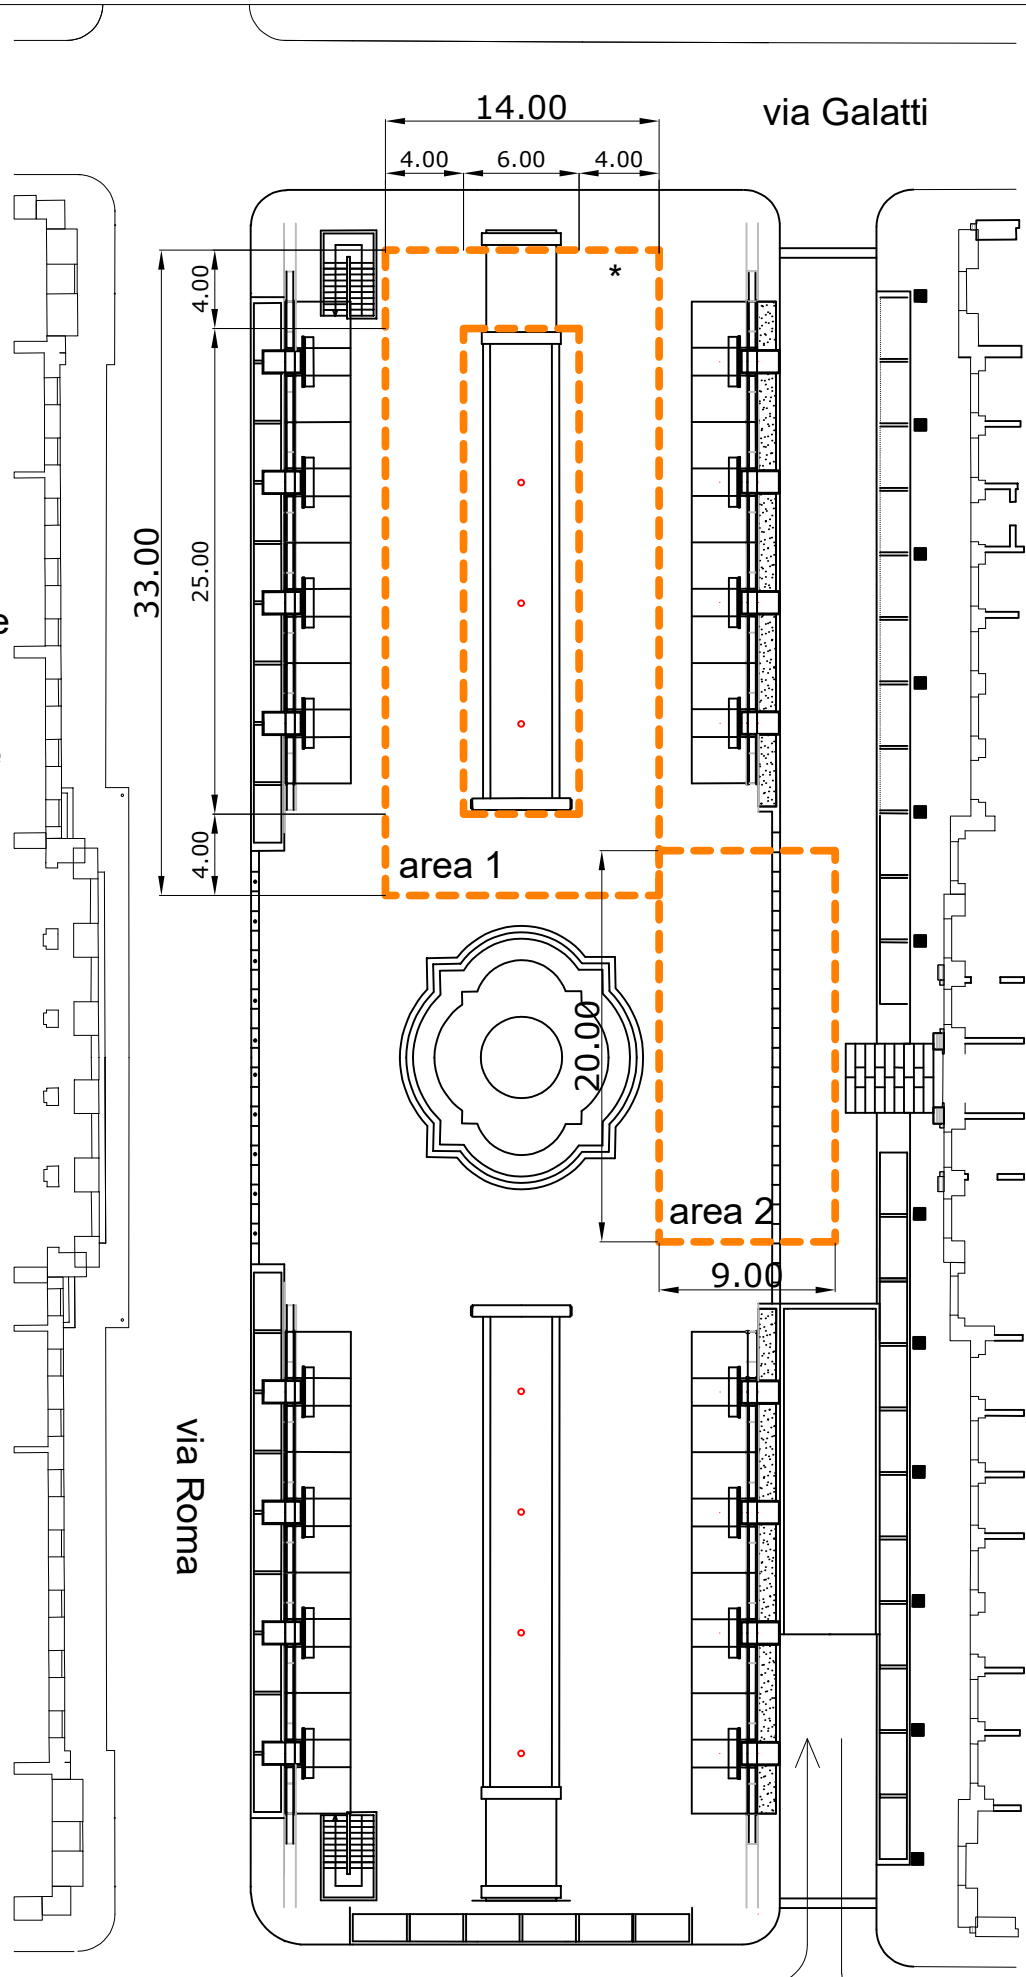

* in corrispondenza dei pozzetti dovrà essere predisposto dal richiedente un contenitore vtr di opportune dimensioni per poter installare il contatore

Palazzo delle Poste

via Roma

via Galatti

Piazza Vittorio Veneto